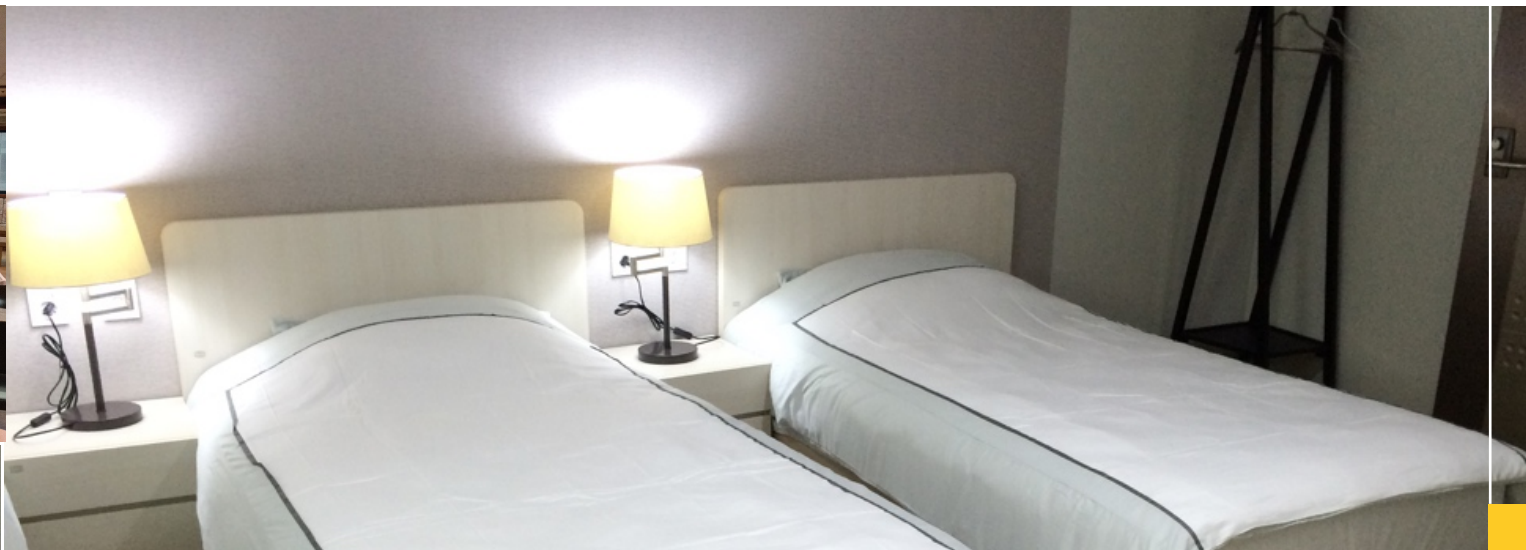

清潔に、安全に、便利に。快適な宿を手頃な料金でご提供

セントラルホテルは、12階建ての本館と5階建ての新館の2つの建物からなるビジネスホテルです。全108室の客室とレストラン、PC ルーム等の施設が付帯します。

お一人様から5人一緒に泊まれるお部屋まで、5種類のお部屋を格安な料金でご提供いたします。全客室に無料 WiFi、デジタルケーブル TV、無料水ボトルをご用意しお客様のお越しをお待ちしております。

清潔

客室の玄関で靴を脱ぎ、お部屋の中で過ごす様式を採用しています。お部屋の清潔さを保つと同時に寛げる空間を確保いたします。

さらにオンドル式床暖房を採用した客室は、適度な湿度を保ち冬の乾燥を防ぎます。また、ホテル設立当初から韓国の他のホテルに先駆け、全室にウォシュレットを採用しています。

安全

24時間常駐の警備員がおります。また、フロントも24時間いつでも対応いたします。

便利

ホテルの位置する蓮山洞はまさに釜山市の中心にあり、交通至便。最寄りの地下鉄蓮山駅まで100m。連結する2つの路線で釜山市の東西南北へ迅速にアクセスできます。自動車でお越しの場合、45台収納の無料駐車場が利用できます。